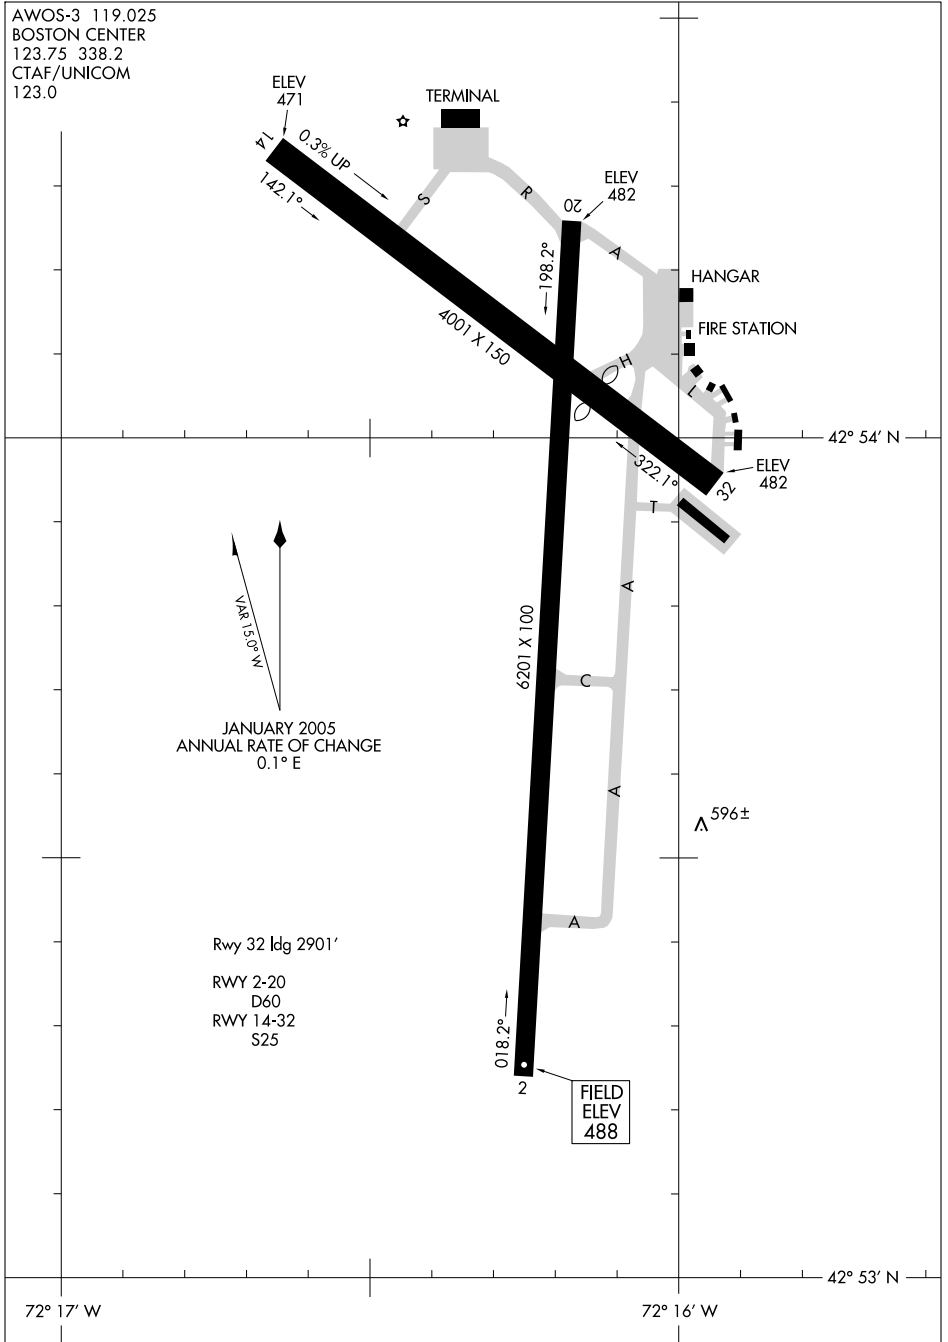

08045

AIRPORT DIAGRAM

AL-868 (FAA)

KEENE / DILLANT-HOPKINS (EEN)
KEENE, NEW HAMPSHIRE

AWOS-3 119.025
BOSTON CENTER
123.75 338.2
CTAF/UNICOM
123.0

NE-1, 03 JUL 2008 to 31 JUL 2008

NE-1, 03 JUL 2008 to 31 JUL 2008

AIRPORT DIAGRAM

08045

KEENE, NEW HAMPSHIRE
KEENE / DILLANT-HOPKINS (EEN)