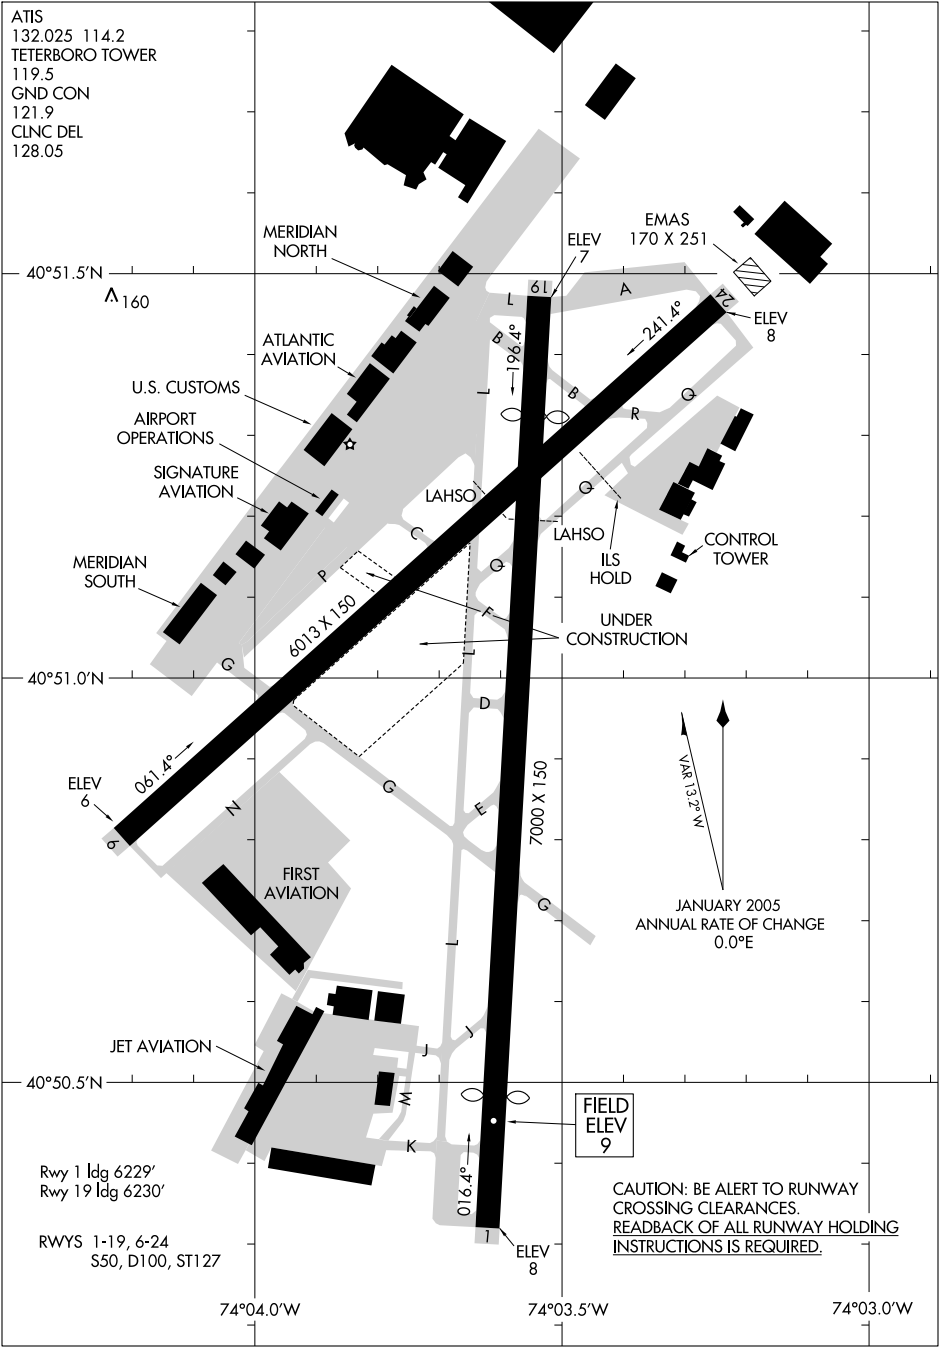

# AIRPORT DIAGRAM

AL-890 (FAA)

TETERBORO (TEB)  
TETERBORO, NEW JERSEY

ATIS  
132.025 114.2  
TETERBORO TOWER  
119.5  
GND CON  
121.9  
CLNC DEL  
128.05

NE-2, 03 JUL 2008 to 31 JUL 2008

NE-2, 03 JUL 2008 to 31 JUL 2008

# AIRPORT DIAGRAM

08157

TETERBORO, NEW JERSEY  
TETERBORO (TEB)